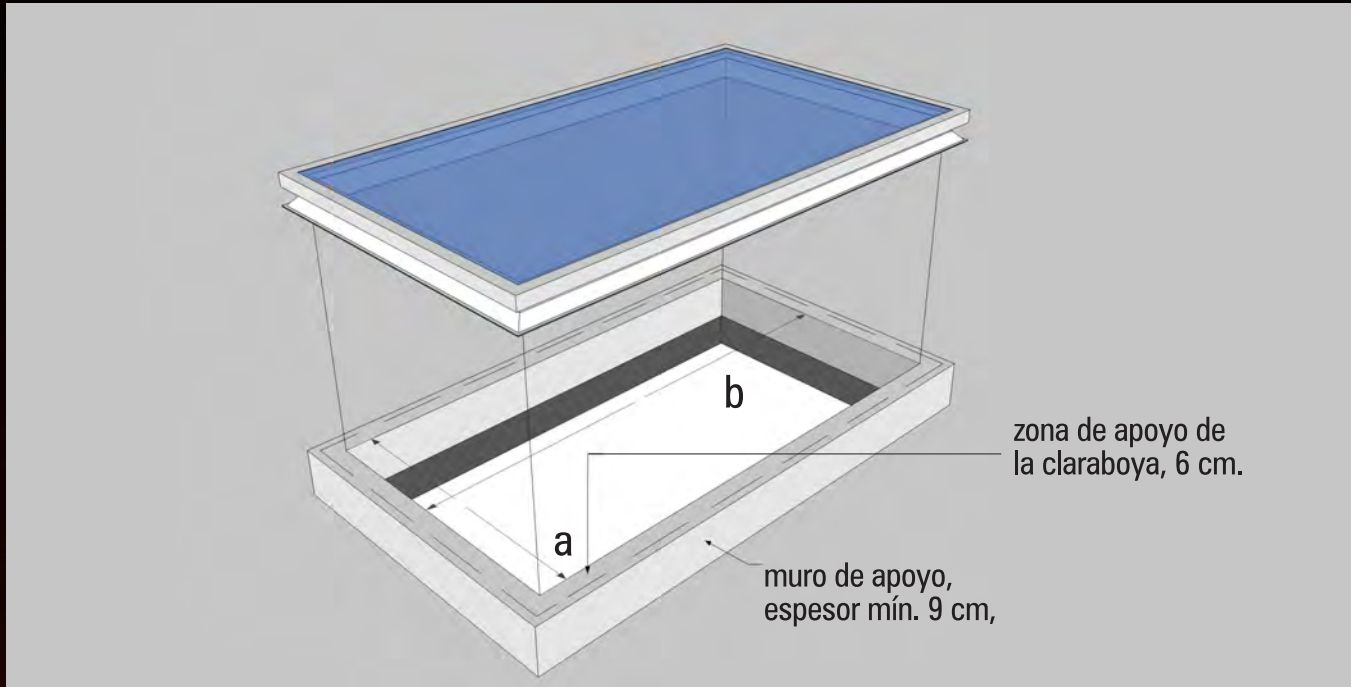

Soluciones Integrales
Para la Construcción

TECHMO
CONSTRUCTION PRODUCTS

NOVEDAD!!

Claraboyas Transitables

Techmo saca al mercado una nueva gama de claraboyas de alta calidad, realizadas en aluminio y cristal de seguridad, lo que le da la característica de ser transitable, técnicamente avanzadas y fáciles de montar.

*Traemos luz y
ventilación a su hogar*

COLOCACIÓN DE CLARABOYA SOBRE MURO DE APOYO

COLOCACIÓN DE CLARABOYA DIRECTAMENTE SOBRE CUBIERTA

a x b, medidas necesarias para el pedido de la claraboya (huevo de luz).

a x b, measure to order (roof opening hole).

a x b, bestellmass der Dachfenster (öffnung).

Claraboya fija de aluminio / Transom fixes of aluminium / Querbalken-Schiebungen des Aluminiums

-  Acabado exterior aluminio blanco - acabado interior aluminio blanco.
- Cristal de seguridad 3+3 mm.
 - Con ranura de ventilación protegida de la lluvia.

-  Exterior white aluminium - interior is white aluminium finish.
- Safety glass 3+3 mm.
 - Vario opening screw hinge and lever (máx. 38 cm).

-  Komplette aus weißem Aluminium gefertigt.
- Sicherheitsglas 3+3 mm.
 - Öffnung durch Gewindespindel bis 38 cm, mit Kurbel.