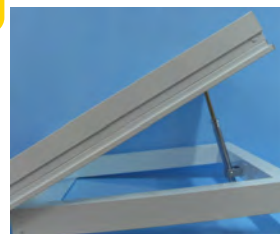

a x b, measure to order (roof opening hole).

a x b, bestellmass der Dachfenster (öffnung).

Claraboya fija de aluminio / Transom fixes of aluminium / Querbalken-Schiebungen des Aluminiums

-  Acabado exterior aluminio blanco - acabado interior aluminio blanco.
- Cristal de seguridad 3+3 mm.
 - Con ranura de ventilación protegida de la lluvia.

-  Finished exterior white aluminium - finished interior white aluminium.
- Safety crystal 3+3 mm.
 - With groove of ventilation protected from the rain.

-  Beendetes weißes Außenaluminium - beendetes weißes Innenaluminium.
- Safety crystal 3+3 mm.
 - Mit rinne der vor dem regen geschützten ventilation.

Claraboya basculante de aluminio / Bascule transom of aluminium / Bascule Querbalken des Aluminiums

-  Acabado exterior aluminio blanco - acabado interior aluminio blanco.
- Cristal de seguridad 3+3 mm.
 - Apertura manual por manivela (máx. 38 cm).

-  Exterior white aluminium - interior is white aluminium finish.
- Safety glass 3+3 mm.
 - Vario opening screw hinge and lever (máx. 38 cm).

-  Komplette aus weißem Aluminium gefertigt.
- Sicherheitsglas 3+3 mm.
 - Öffnung durch Gewindespindel bis 38 cm, mit Kurbel.