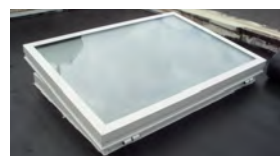

-  Finished exterior white aluminium - finished interior white aluminium.
- Safety crystal 3+3 mm.
 - With groove of ventilation protected from the rain.

-  Beendetes weißes Außenaluminium - beendetes weißes Innenaluminium.
- Safety crystal 3+3 mm.
 - Mit rinne der vor dem regen geschützten ventilation.

Claraboya basculante de aluminio / Bascule transom of aluminium / Bascule Querbalken des Aluminiums

-  Acabado exterior aluminio blanco - acabado interior aluminio blanco.
- Cristal de seguridad 3+3 mm.
 - Apertura manual por manivela (máx. 38 cm).

-  Exterior white aluminium - interior is white aluminium finish.
- Safety glass 3+3 mm.
 - Vario opening screw hinge and lever (máx. 38 cm).

-  Komplette aus weißem Aluminium gefertigt.
- Sicherheitsglas 3+3 mm.
 - Öffnung durch Gewindespindel bis 38 cm, mit Kurbel.