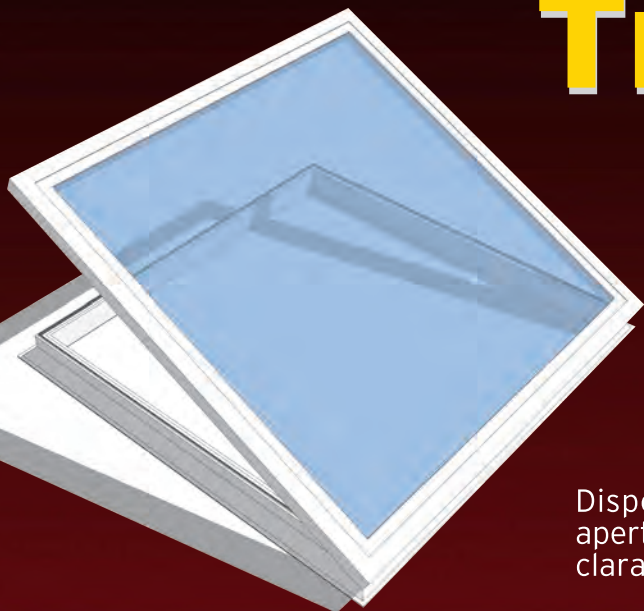

Soluciones Integrales
Para la Construcción

TECHMO
CONSTRUCTION PRODUCTS

NOVEDAD!!

Claraboyas Transitables

Techmo saca al mercado una nueva gama de claraboyas de alta calidad, realizadas en aluminio y cristal de seguridad, lo que le da la característica de ser transitable, técnicamente avanzadas y fáciles de montar.

*Traemos luz y
ventilación a su hogar*

COLOCACIÓN DE CLARABOYA SOBRE MURO DE APOYO

COLOCACIÓN DE CLARABOYA DIRECTAMENTE SOBRE CUBIERTA

a x b, medidas necesarias para el pedido de la claraboya (huevo de luz).

a x b, measure to order (roof opening hole).

a x b, bestellmass der Dachfenster (öffnung).

Claraboya fija de aluminio / Transom fixes of aluminium / Querbalken-Schiebungen des Aluminiums

-  Acabado exterior aluminio blanco - acabado interior aluminio blanco.
- Cristal de seguridad 3+3 mm.
 - Con ranura de ventilación protegida de la lluvia.

-  Exterior white aluminium - interior is white aluminium finish.
- Safety glass 3+3 mm.
 - Vario opening screw hinge and lever (máx. 38 cm).

-  Komplette aus weißem Aluminium gefertigt.
- Sicherheitsglas 3+3 mm.
 - Öffnung durch Gewindespindel bis 38 cm, mit Kurbel.