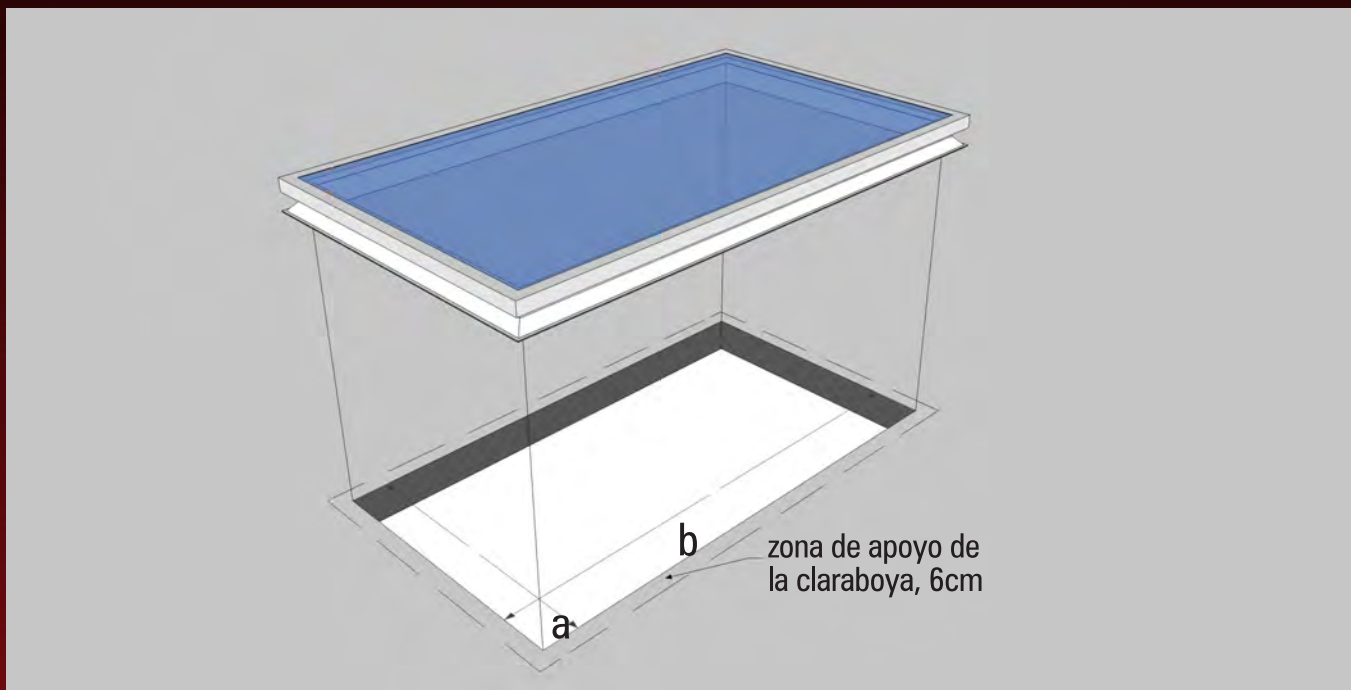

*Traemos luz y
ventilación a su hogar*

COLOCACIÓN DE CLARABOYA SOBRE MURO DE APOYO

COLOCACIÓN DE CLARABOYA DIRECTAMENTE SOBRE CUBIERTA

a x b, medidas necesarias para el pedido de la claraboya (huevo de luz).

a x b, measure to order (roof opening hole).

a x b, bestellmass der Dachfenster (öffnung).

Claraboya fija de aluminio / Transom fixes of aluminium / Querbalken-Schiebungen des Aluminiums

-  Acabado exterior aluminio blanco - acabado interior aluminio blanco.
- Cristal de seguridad 3+3 mm.
 - Con ranura de ventilación protegida de la lluvia.

-  Finished exterior white aluminium - finished interior white aluminium.
- Safety crystal 3+3 mm.
 - With groove of ventilation protected from the rain.

-  Beendetes weißes Außenaluminium - beendetes weißes Innenaluminium.
- Safety crystal 3+3 mm.
 - Mit rinne der vor dem regen geschützten ventilation.

-  Exterior white aluminium - interior is white aluminium finish.
- Safety glass 3+3 mm.
 - Vario opening screw hinge and lever (máx. 38 cm).

-  Komplette aus weißem Aluminium gefertigt.
- Sicherheitsglas 3+3 mm.
 - Öffnung durch Gewindespindel bis 38 cm, mit Kurbel.